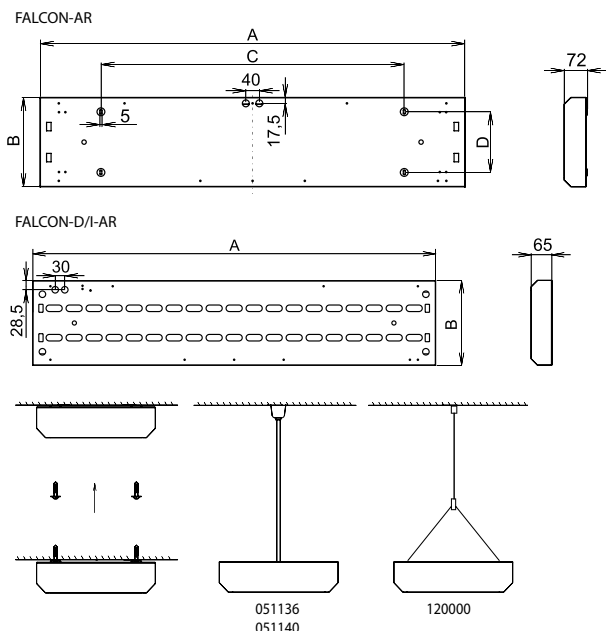

FALCON – AR, FALCON – D/I – AR

IP 20

INTERIÉROVÁ SVÍTIDLA – PŘISAZENÁ A ZÁVĚSNÁ

Použití: Zářivkové svítidlo FALCON-AR je určeno pro přímé osvětlení v kancelářích, školách a komerčních prostorách. FALCON- D/I- AR je určen pro přímo-nepřímé (poměr vyzařování 70:30) interiérové osvětlení.

Předřadník: **K** – elektromagnetický 230 V/50 Hz, s paralelní kompenzací
EP – elektronický 220-240 V/ 50-60 Hz AC, 176-280 V DC (min. zápalné napětí výboje zářivky ≥ 198 V DC)

Těleso: Lakovaný ocelový plech RAL 9003

Mřížka: AR – podélné lamely z vysoce leštěného hliníkového plechu, příčné lamely z profilovaného matového hliníkového plechu

Uchycení: Přímé upevnění na strop osvětlovaného prostoru nebo zavěšení pomocí lankových nebo trubkových závěsů

Připojení: Bezšroubová třípólová svorkovnice, max. průřez vodičů 2,5 mm², svítidlo je připraveno pro smyčkování (možnost připojení dvou kabelů)

Na objednání: **Em** – dočasné nouzové osvětlení (1h, 3h) /viz str. 155/
MULTI – trvalé nouzové osvětlení (1h, 3h) /viz str. 155/
DIM – stmívatelný elektronický předřadník (1-10V, DSI, DALI)
RAL – další barevné provedení
eLED – svítidla lze vybavit LED zdroji eLED 8-32W, 230 V/ 50 Hz

11			Ar/C0 (mm)

- indukční předřadník – kompenzované