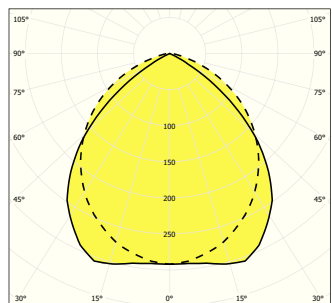

FALCON, 2x36W-AR, IP20