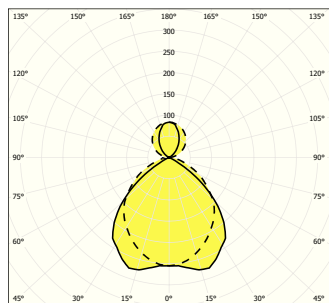

FALCON-D/I-AR, 2x36W, IP20