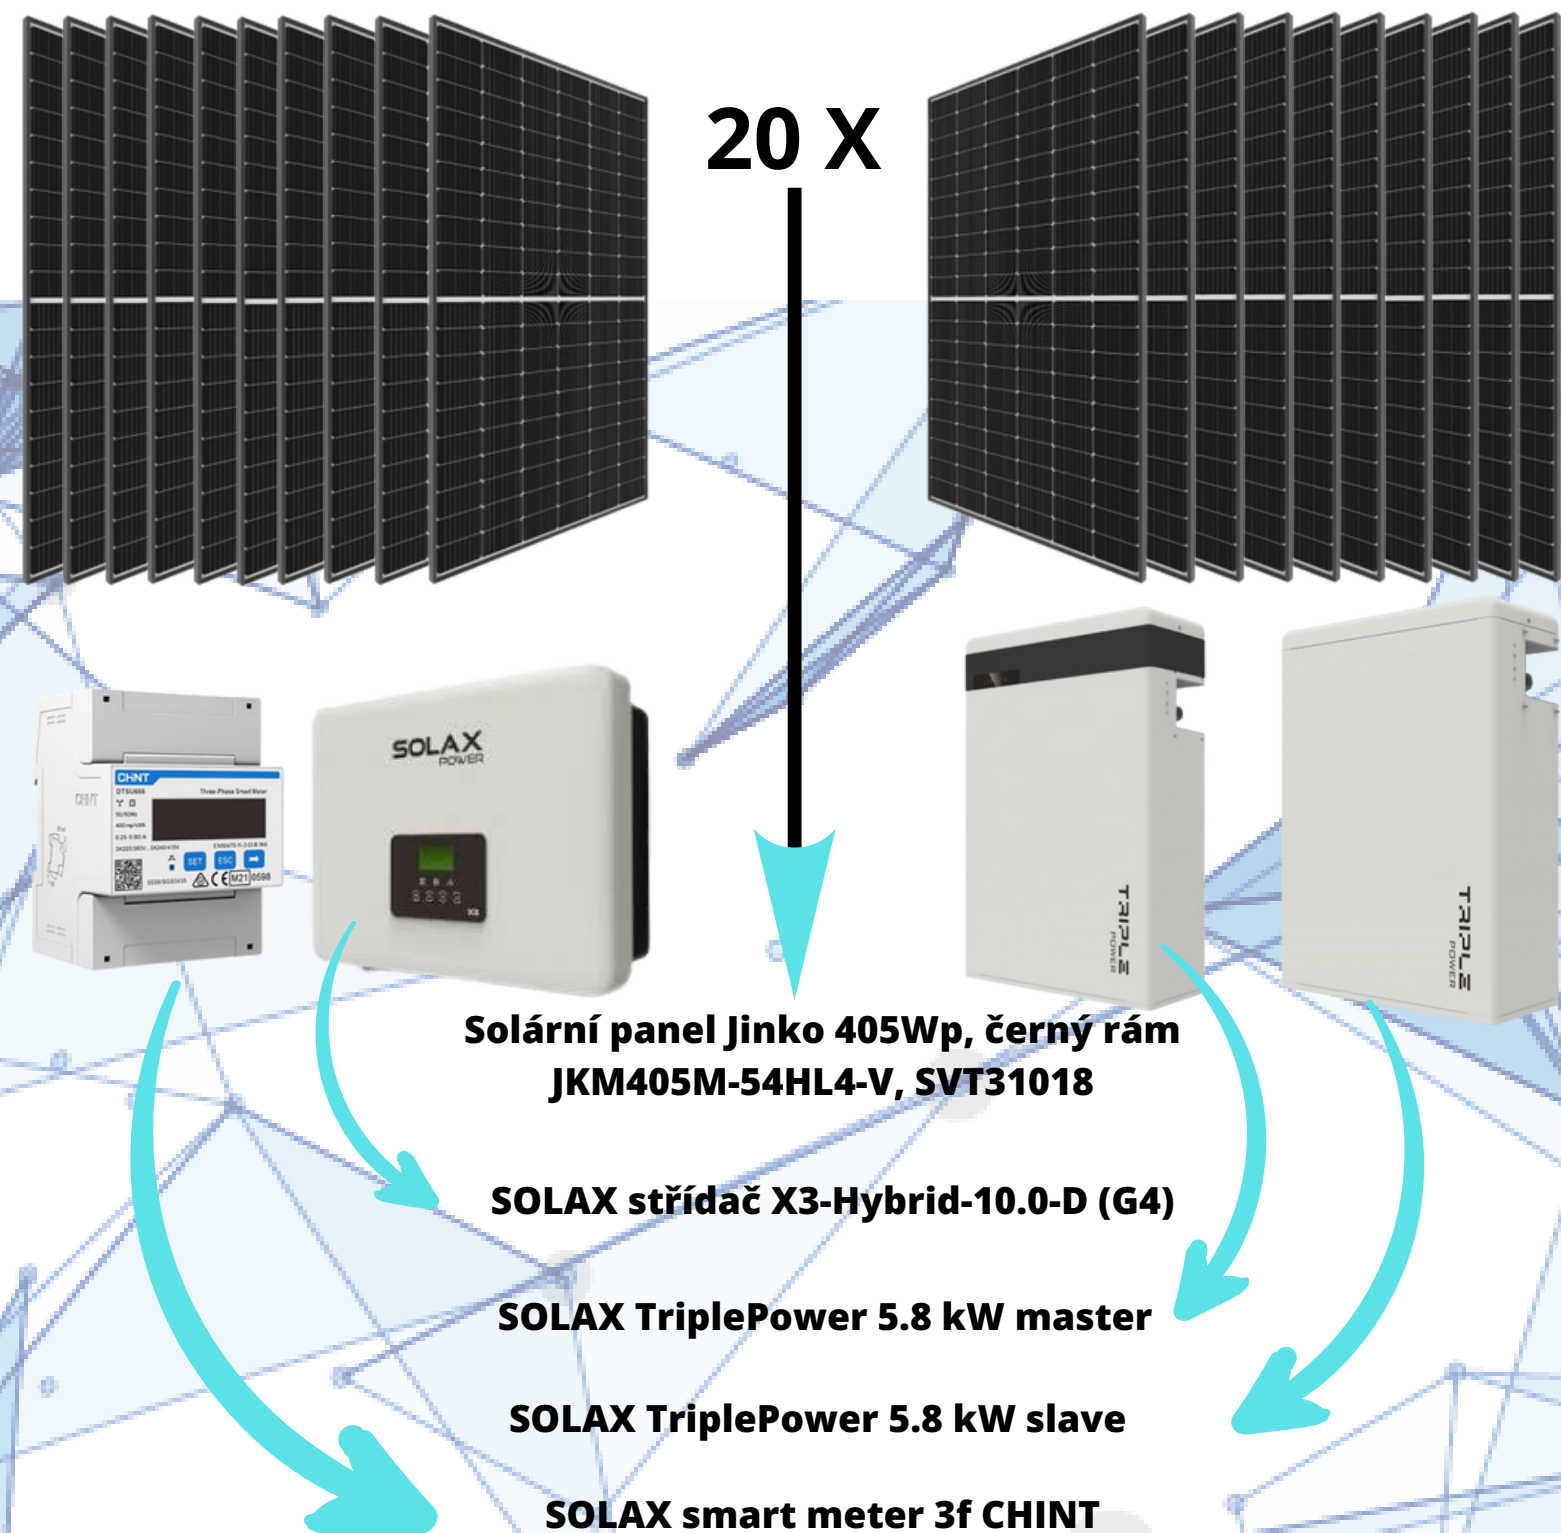

Výhodný balíček pro Vaši fotovoltaickou elektrárnu

- Na tuto sestavu je možné čerpat z NZU maximální dotace.
- Solární systém 8,1 kWp s bateriovým úložištěm 11,6 kWh.

objednací číslo balíčku: E35800000001