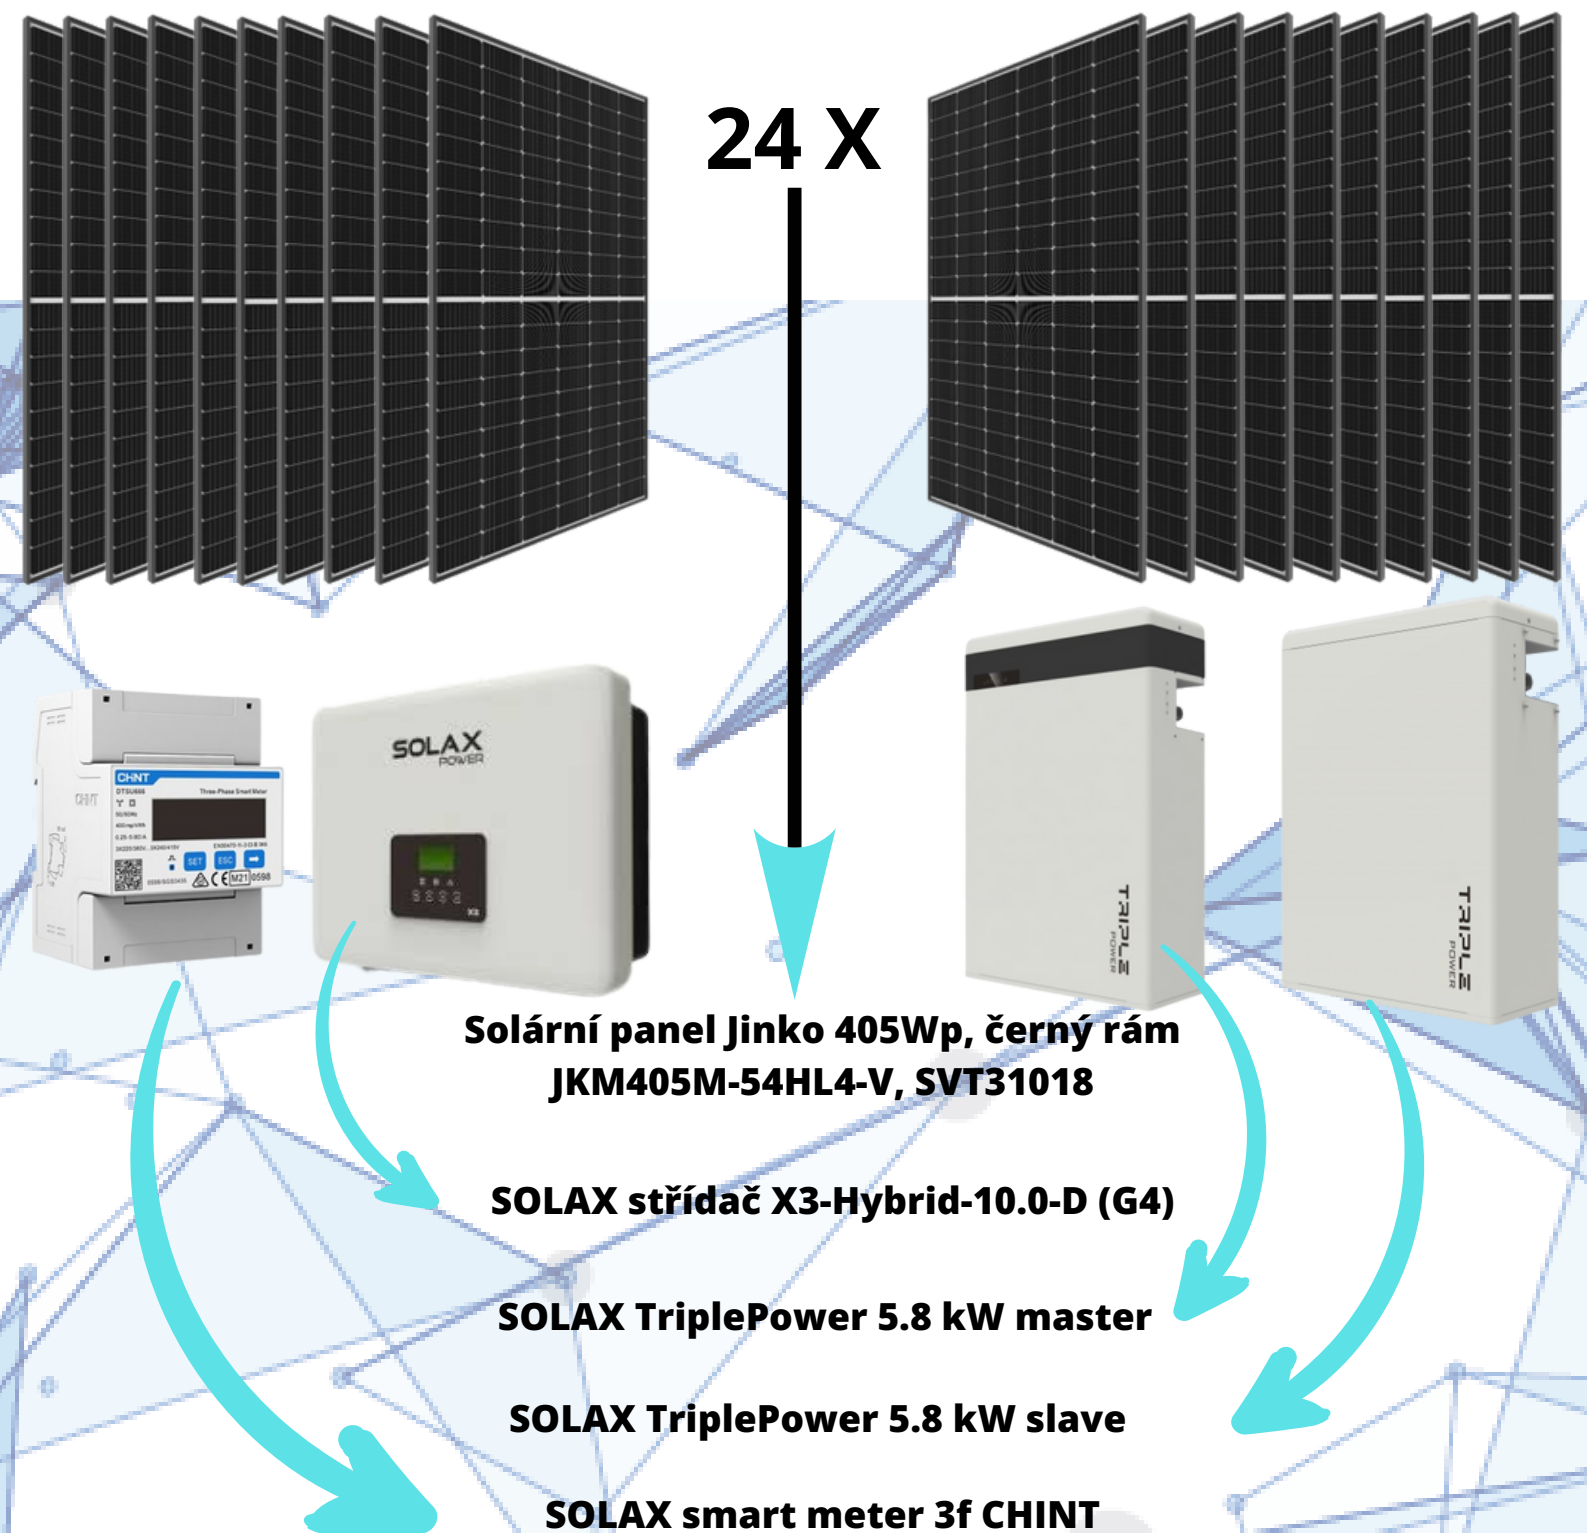

Výhodný balíček pro Vaši fotovoltaickou elektrárnu

- Na tuto sestavu je možné čerpat z NZU maximální dotace.
- Solární systém 9,72 kWp s bateriovým úložištěm 11,6 kWh.

objednací číslo balíčku: E35800000002